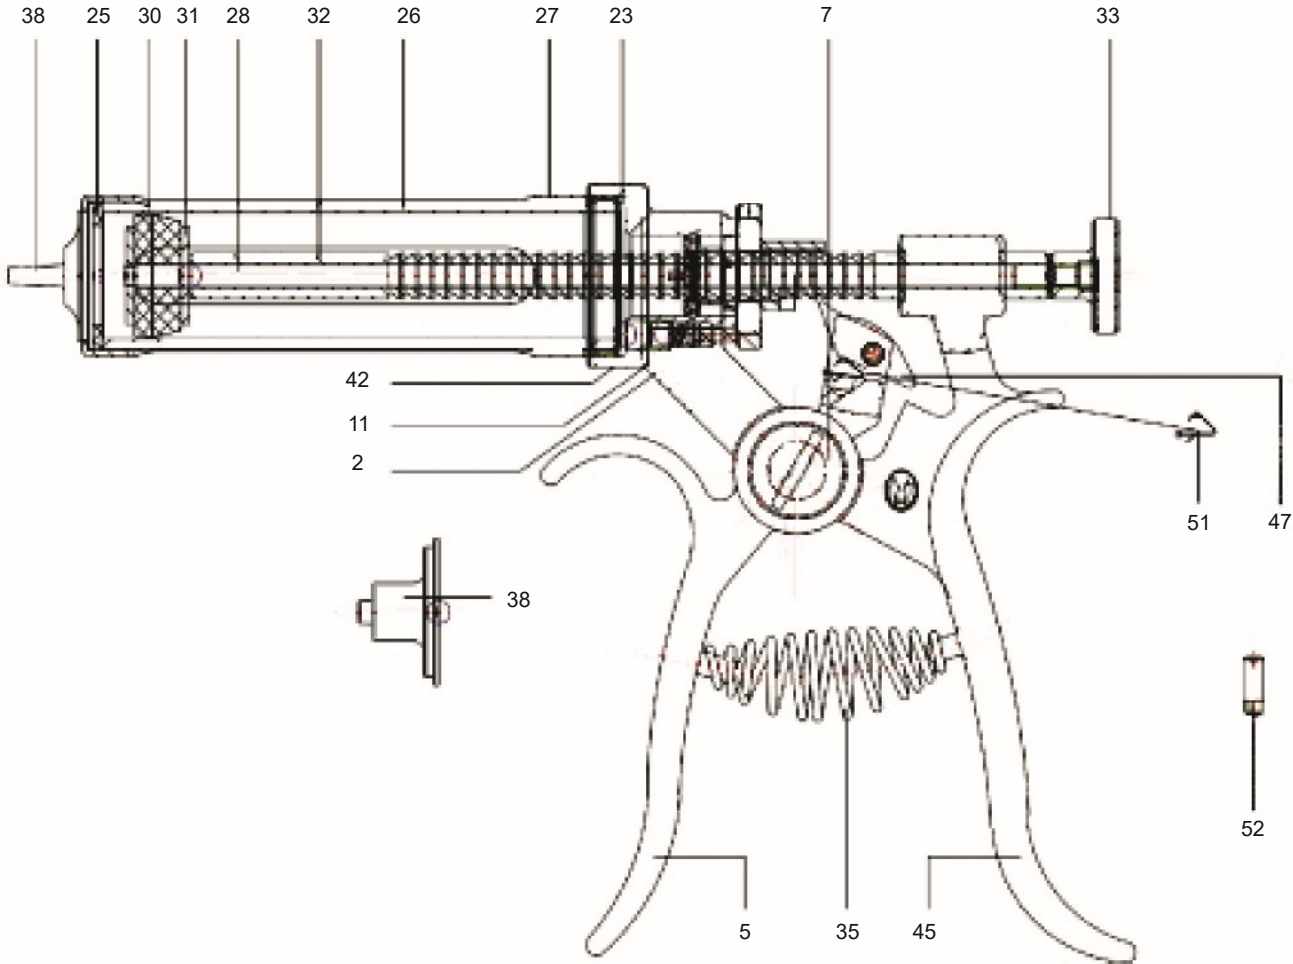

Syringe - Roux

Diagram	Description	10ml	30ml	50ml
-	Pistol Syringe	376-200	376-201	376-202
23,25,30	Packing Set O-Rings	376-236	376-203	376-203
47,51,52	Ratchet Repair Kit	376-205	376-205	376-205
2	Screw	376-211	376-211	376-211
5	Handle	376-217	376-217	376-217
7	Fix Screw	376-220	376-220	376-220
11	Spring	376-210	376-210	376-210
26	Glass barrel	376-239	376-226	376-204
27	Metal Tube	376-240	376-227	376-209
28	Pullbar Rod	376-241	376-228	376-207
31	Piston Plate	376-231	376-222	376-222
32	Piston Rod	376-232	376-229	376-208
33	Knob	376-212	376-212	376-212
35	Spring	376-213	376-213	376-213
38	Luer Lock	376-233	376-223	376-223
42	Screw	376-214	376-214	376-214
43	Steel Ball	376-215	376-215	376-215
45	Handle	376-234	376-224	376-224
47	Ratchet	376-216	376-216	376-216
49	Dose Setting Device	376-235	376-225	376-225
51	Ratchet Spring	376-218	376-218	376-218
52	Screw	376-219	376-219	376-219