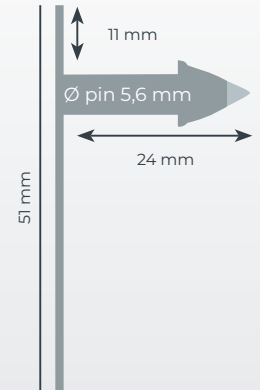

## MS Tag Torbogen (Plastic pin)

Normal

Little

43 mm

43 mm

# Male

27 mm

**MS Tag Round**  
(Robust pin)

60,5 mm

**MS Tag Medium**  
(Robust pin)

60,5 mm

**MS Tag Jumbo**  
(Robust pin)

74 mm