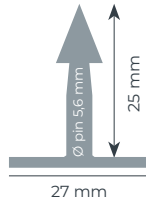

# Male

27 mm

## MS Tag Round

Normal

Little

Extended

# Male

27 mm

**MS Tag Round**  
(Robust pin)

60,5 mm

**MS Tag Medium**  
(Robust pin)

60,5 mm

**MS Tag Jumbo**  
(Robust pin)

74 mm