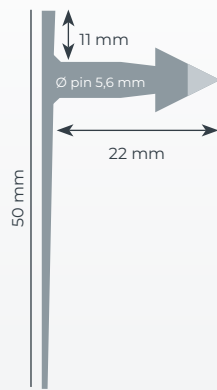

## MS Tag Round

Normal

Little

Extended

## MS Tag Torbogen (Plastic pin)

Normal

Little

43 mm

43 mm

# Male

27 mm

**MS Tag Round**  
(Robust pin)

60,5 mm

**MS Tag Medium**  
(Robust pin)

60,5 mm

**MS Tag Jumbo**  
(Robust pin)

74 mm