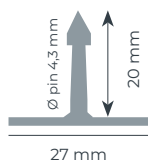

# Male

27 mm

## MS Tag Round

Normal

Little

Extended

# Male

27 mm

**MS Tag Round**  
(Robust pin)

60,5 mm

**MS Tag Medium**  
(Robust pin)

60,5 mm

**MS Tag Jumbo**  
(Robust pin)

74 mm